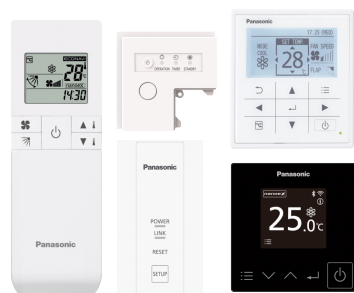

*** PULTELIO KOMPLEKTE NĖRA, REIKIA UŽSAKINĖTI ATSKIRAI!**

* CZ-RTC5B	Laidinis pultas baltos spalvos	297,00
* CZ-RTC6	Laidinis pultas KONEX juodos spalvos	279,00
* CZ-RTC6BL	Laidinis pultas KONEX juodos spalvos su Bluetooth	302,00
* CZ-RTC6BLW	Laidinis pultas KONEX juodos spalvos su Bluetooth ir Wi-Fi	335,00
* CZ-RWS3 + CZ-RWRY3	Distancinis pultelis baltos spalvos	234,00
* CZ-CAPWFC1	Modulis PACi Panasonic Wi-Fi	320,00