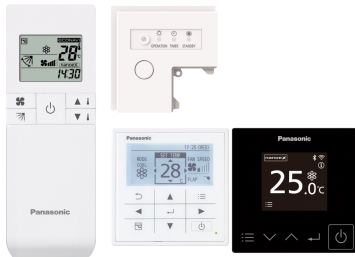

* PULTELIO KOMPLEKTE NĖRA, REIKIA UŽSAKINĖTI ATSKIRAI!

* CZ-RTC5B	Laidinis pultas baltos spalvos	297,00
* CZ-RTC6	Laidinis pultas KONEX juodos spalvos	279,00
* CZ-RTC6BL	Laidinis pultas KONEX juodos spalvos su Bluetooth	302,00
* CZ-RTC6BLW	Laidinis pultas KONEX juodos spalvos su Bluetooth ir Wi-Fi	335,00
* CZ-RWS3 + CZ-RWRY3	Distancinis pultelis baltos spalvos	234,00
* CZ-CAPWFC1	Modulis PACi Panasonic Wi-Fi	320,00